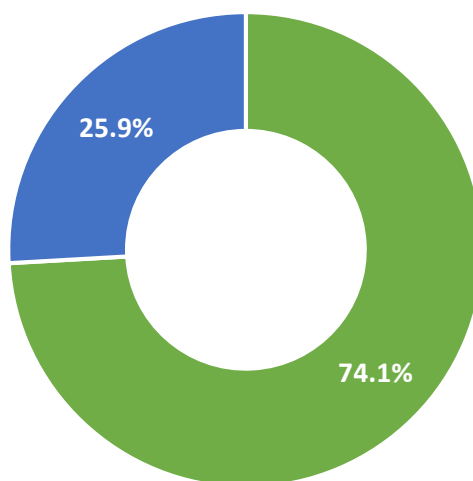

Centro de Atención Integral para la Discapacidad - CAID

Atenciones brindadas según sexo

2do. Trimestre abril-junio 2022

Sexo	Cantidad
Hombre	1,877
Mujer	656
Total	2,533

Niños atendidos en la RED-CAID según sexo, segundo trimestre 2022.

■ Hombre ■ Mujer