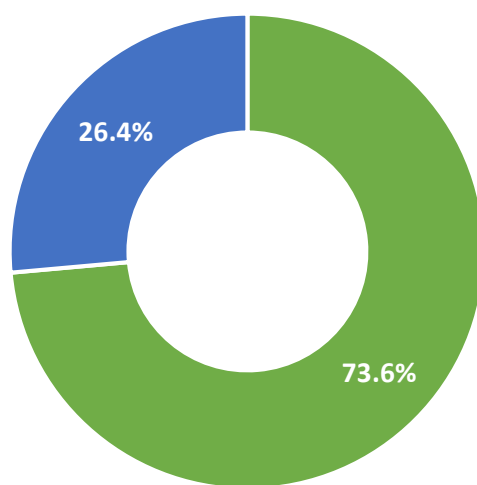

## Centro de Atención Integral para la Discapacidad - CAID

### Atenciones brindadas según sexo

Trimestre Enero-Marzo 2022

Sexo	Cantidad
Hombre	1,665
Mujer	598
Total	2,263

Niños atendidos en la RED-CAID según sexo, primer trimestre 2022.

■ Hombre ■ Mujer