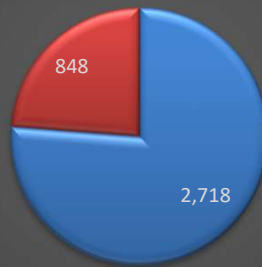

Centro de Atención Integral para la Discapacidad - CAID

Niños desagregados por sexo

2do. trimestre Abril-Junio 2024

Sexo	Cantidad
Masculino	2,718
Femenino	848
Total	3,566

Niños desagregados por sexo
2do. trimestre Abril-Junio 2024

Masculino Femenino